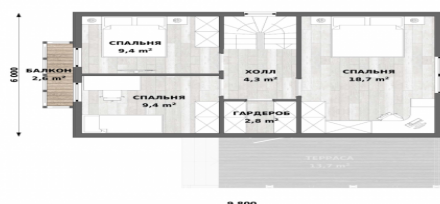

Бонд «Мечтаево»