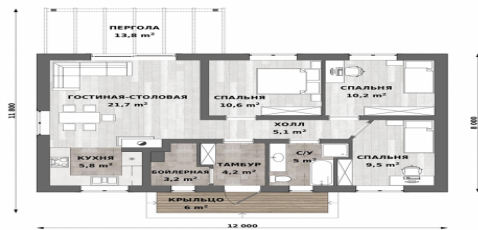

Моне «Мечтаево»

Стоимость проекта

0.00 руб.

Основная информация

Общая площадь 95.1

Фундамент Монолитная ж/б
плита 200 мм

ТЕХНИЧЕСКИЕ ХАРАКТЕРИСТИКИ

Общие

Габариты	12x12м
Этажность	1этаж
Общая площадь	95.1
Фундамент	Монолитная ж/б плита 200 мм

Конструктивные особенности

8 (495) 660-83-34

<https://mechtaevo.ru>