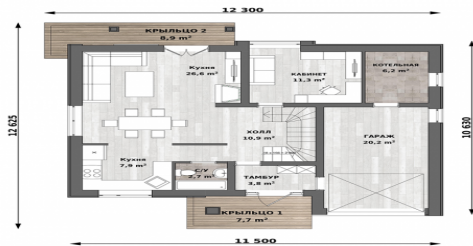

Локи «Мечтаево»

Стоимость проекта
0.00 руб.

Основная информация
Общая площадь 194

 8 (495) 660-83-34

ТЕХНИЧЕСКИЕ ХАРАКТЕРИСТИКИ

Общие

| | |
|---------------|--------------------------------|
| Габариты | 13x12м |
| Этажность | 2этажа |
| Общая площадь | 194 |
| Фундамент | Монолитная ж/б плита 200 мм |