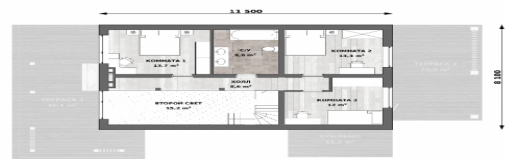

## Бригита «Мечтаево»

Стоимость проекта

**0.00 руб.**

Основная информация

Общая площадь 205.9

Фундамент Монолитная ж/б плита 200 мм

### Общие

Габариты	18x11м
Этажность	2этажа
Общая площадь	205.9
Фундамент	Монолитная ж/б плита 200 мм