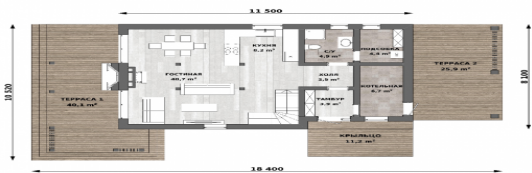

## Бригита «Мечтаево»

Стоимость проекта

**0.00 руб.**

Основная информация

Общая площадь 205.9

Фундамент Монолитная ж/б плита 200 мм

### Общие

Габариты	18x11м
Этажность	2этажа
Общая площадь	205.9
Фундамент	Монолитная ж/б плита 200 мм