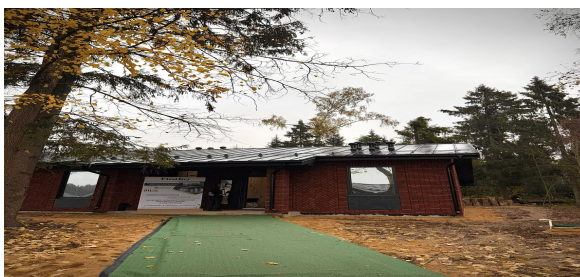

FirstKey

8-800-550-91-36

Ember. Компания Firstkey

Стоимость проекта

руб.

Основная информация

Общая площадь	146
Фундамент	монолитная плита
Наружная отделка	гибкий клинкер
Кровля	фальцевая кровля

FirstKey

8-800-550-91-36

ТЕХНИЧЕСКИЕ ХАРАКТЕРИСТИКИ

Общие

Общая площадь 146

Фундамент монолитная плита

Наружная отделка гибкий клинker

Кровля фальцевая кровля

Внешние стены газоблок