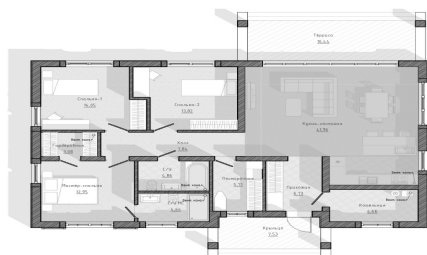

FirstKey

8-800-550-91-36

Ember. Компания Firstkey

Стоимость проекта

руб.

Основная информация

Общая площадь	146
Фундамент	монолитная плита
Наружная отделка	гибкий клинкер
Кровля	фальцевая кровля

FirstKey

8-800-550-91-36

ТЕХНИЧЕСКИЕ ХАРАКТЕРИСТИКИ

Общие

Общая площадь 146

Фундамент монолитная плита

Наружная отделка гибкий клинker

Кровля фальцевая кровля

Внешние стены газоблок