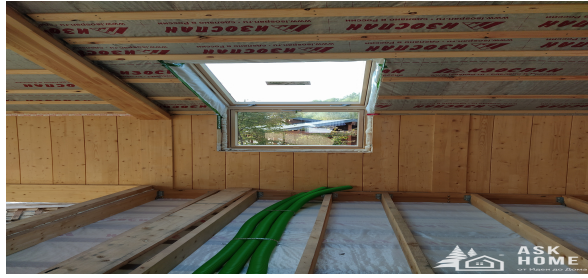

Дом GROTTO, компания АСК ХОУМ