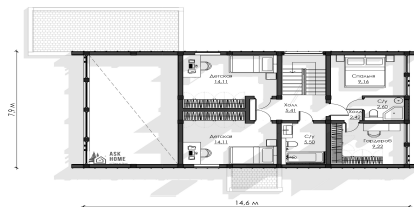

Стоимость проекта

руб.

Основная информация

Общая площадь 157,6

+7 962 556 5577

ТЕХНИЧЕСКИЕ ХАРАКТЕРИСТИКИ

Общие

Общая площадь 157,6

Этажность 2 этажа

Габариты здания 7,9 м на 14,6 м

Стиль барнхаус

Технология строительства фахверк

Площадь застройки 144,4 м²

Площадь помещений 157,6 м²

Конструктивные особенности

+7 962 556 5577

<https://askhome.me>