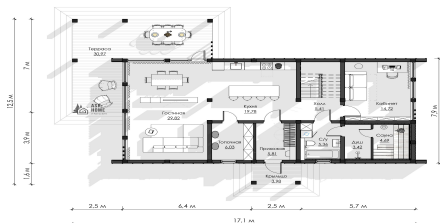

Стоимость проекта

руб.

Основная информация

Общая площадь 157,6

+7 962 556 5577

ТЕХНИЧЕСКИЕ ХАРАКТЕРИСТИКИ

Общие

Общая площадь 157,6

Этажность 2 этажа

Габариты здания 7,9 м на 14,6 м

Стиль барнхаус

Технология строительства фахверк

Площадь застройки 144,4 м²

Площадь помещений 157,6 м²

Конструктивные особенности

+7 962 556 5577

<https://askhome.me>