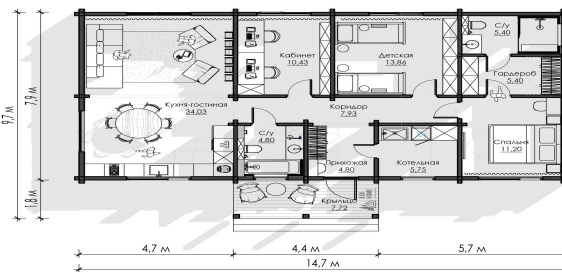

Дом ТАУРЕ, компания АСК ХОУМ

Стоимость проекта
руб.

Основная информация

Общая площадь 172

ТЕХНИЧЕСКИЕ ХАРАКТЕРИСТИКИ**Общие**

Общая площадь	172
Этажность	1 этаж
Габариты здания	9,7 м на 14,7 м
Стиль	финский
Технология строительства	клеёный брус
Площадь застройки	172 м2
Площадь помещений	104 м2