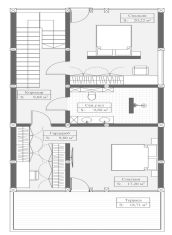

# Проект Фленсбург, СК ДОМ СЕБЕ

Стоимость проекта  
**руб.**

Основная информация

Общая площадь 213,21

### Общие

Общая площадь	213,21
Технология	Фахверк
Количество этажей	2
Площадь первого этажа	147,15 м2
Площадь второго этажа	66,06 м2