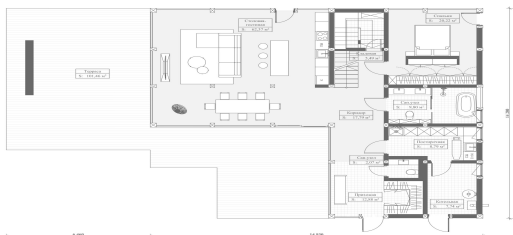

# Проект Фленсбург, СК ДОМ СЕБЕ

Стоимость проекта  
**руб.**

Основная информация

Общая площадь 213,21

### Общие

Общая площадь	213,21
Технология	Фахверк
Количество этажей	2
Площадь первого этажа	147,15 м2
Площадь второго этажа	66,06 м2